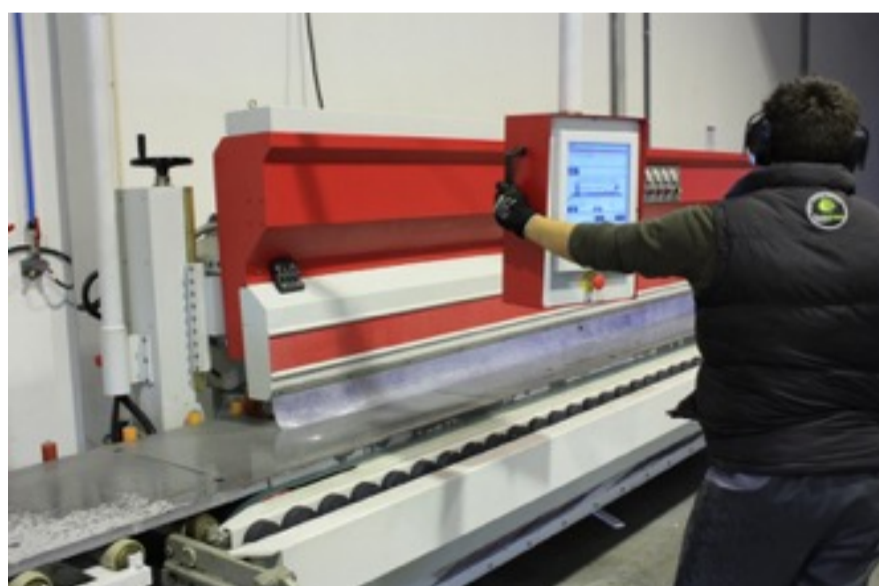

PEDRAS byannopei Workshop

With CNC Technology Machinery & Experienced stone craftsmen

Atelier Produtivo PEDRAS byannopei

Maquinaria CNC de última geração & Artesãos experientes e especializados em Pedras Naturais